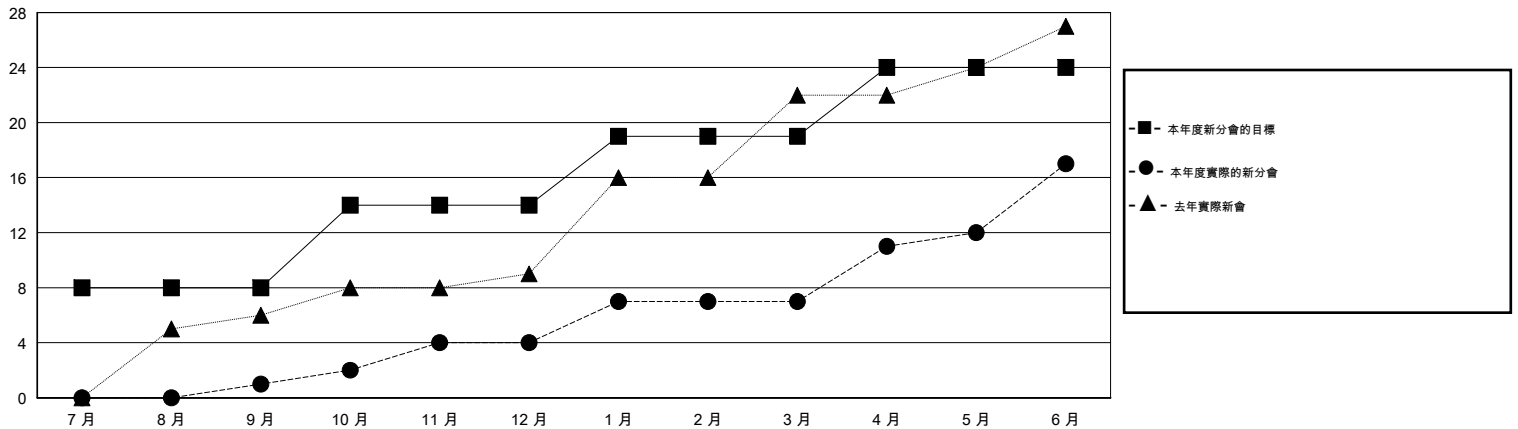

MONTHLY MEMBERSHIP PROGRESS REPORT

District 386

Results as of: 6/30/2015

GMT: WUSHUN XU

地點 CHINA

GMT憲章區 5

分會				
成果 2014-2015				
季	新分會目標	新會	會員流失的分會	淨增/減
7月/8月/9月	8	1	2	-1
10月/11月/12月	6	3	0	3
1月/2月/3月	5	3	0	3
4月/5月/6月	5	10	1	9

位會員@每位須繳				
成果 2014-2015				
季	新會員目標	增加的授證/新會員	退會人數	淨增/減
7月/8月/9月	390	355	31	324
10月/11月/12月	240	280	136	144
1月/2月/3月	200	408	234	174
4月/5月/6月	50	434	120	314

目標與實際新會累積