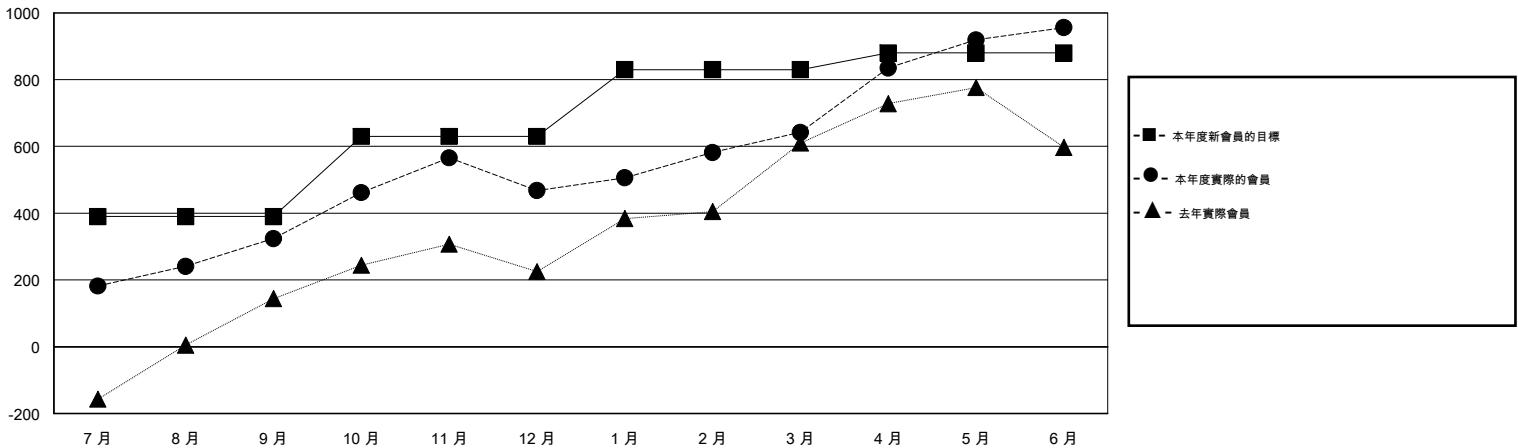

目標和實際會員累積

已取消的分會: 3	107 CLUBS OF 118 增添1位或以上的新會員	性別分佈			
放棄的會員		男	2,192 (56.25%)		
過世	0	女	1,705 (43.75%)		
分會已取消	0	點擊這裡取得健康評估資料			
其他	521			家庭單位會員	342
總計	521			戶長	166
		非戶長	176